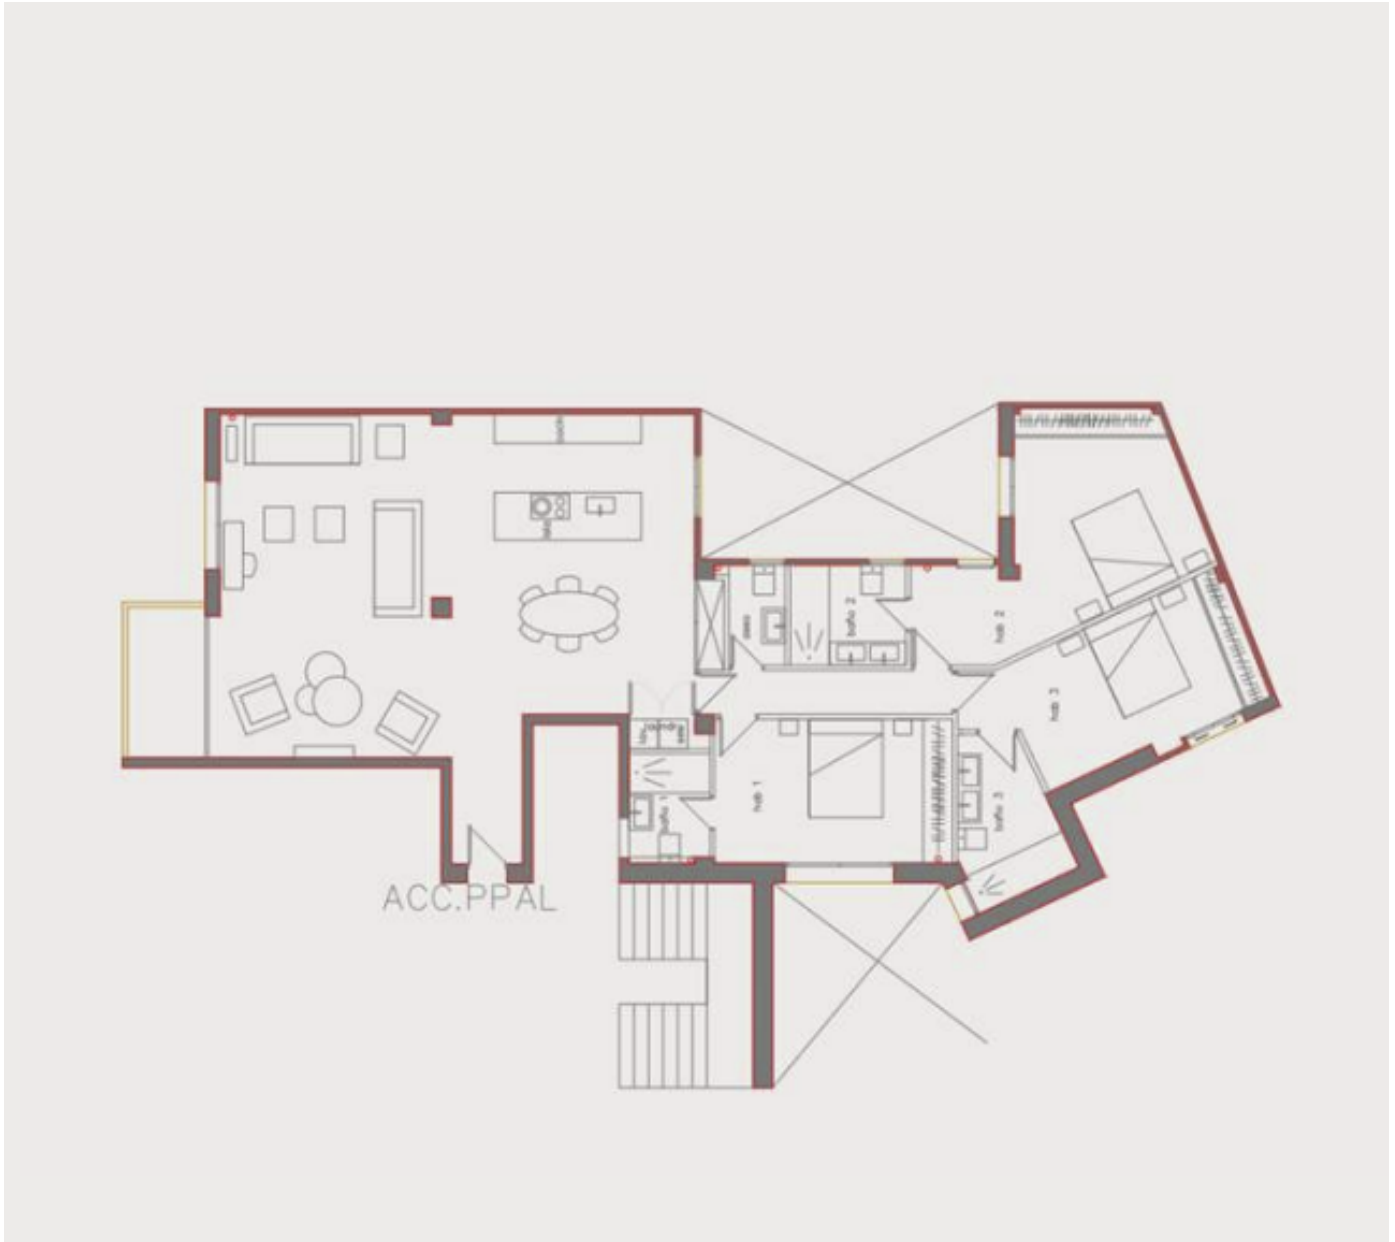

THE SIBARIST

Contacta con nosotros: +34 91 308 40 50 | info@thesibarist.com